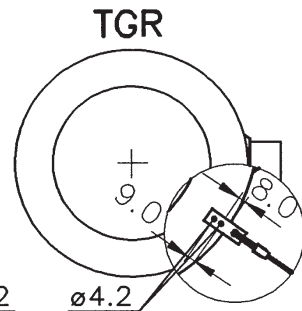

(DK) Sikkerhedswire for DTH

(DE) Sicherungsseil für DTH

(SE) Säkerhetswire för DTH

(GB) Safety wire for DTH

(NO) Sikkerhetswire for DTH

(FR) Fil de sécurité pour DTH

RD13817-01

RD13818-01