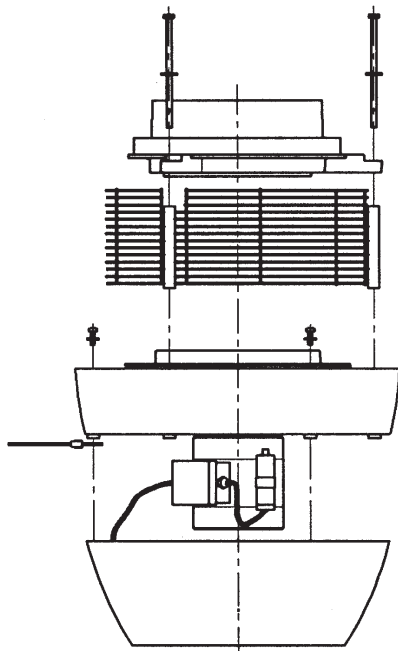

(DK) Sikkerhedswire for DTH

(DE) Sicherungsseil für DTH

(SE) Säkerhetswire för DTH

(GB) Safety wire for DTH

(NO) Sikkerhetswire for DTH

(FR) Fil de sécurité pour DTH

RD13817-01

RD13818-01