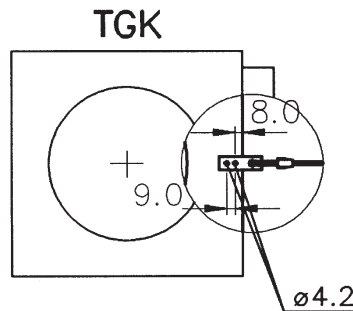

(DK) Sikkerhedswire for DTH

(DE) Sicherungsseil für DTH

(SE) Säkerhetswire för DTH

(GB) Safety wire for DTH

(NO) Sikkerhetswire for DTH

(FR) Fil de sécurité pour DTH

RD13817-01

RD13818-01